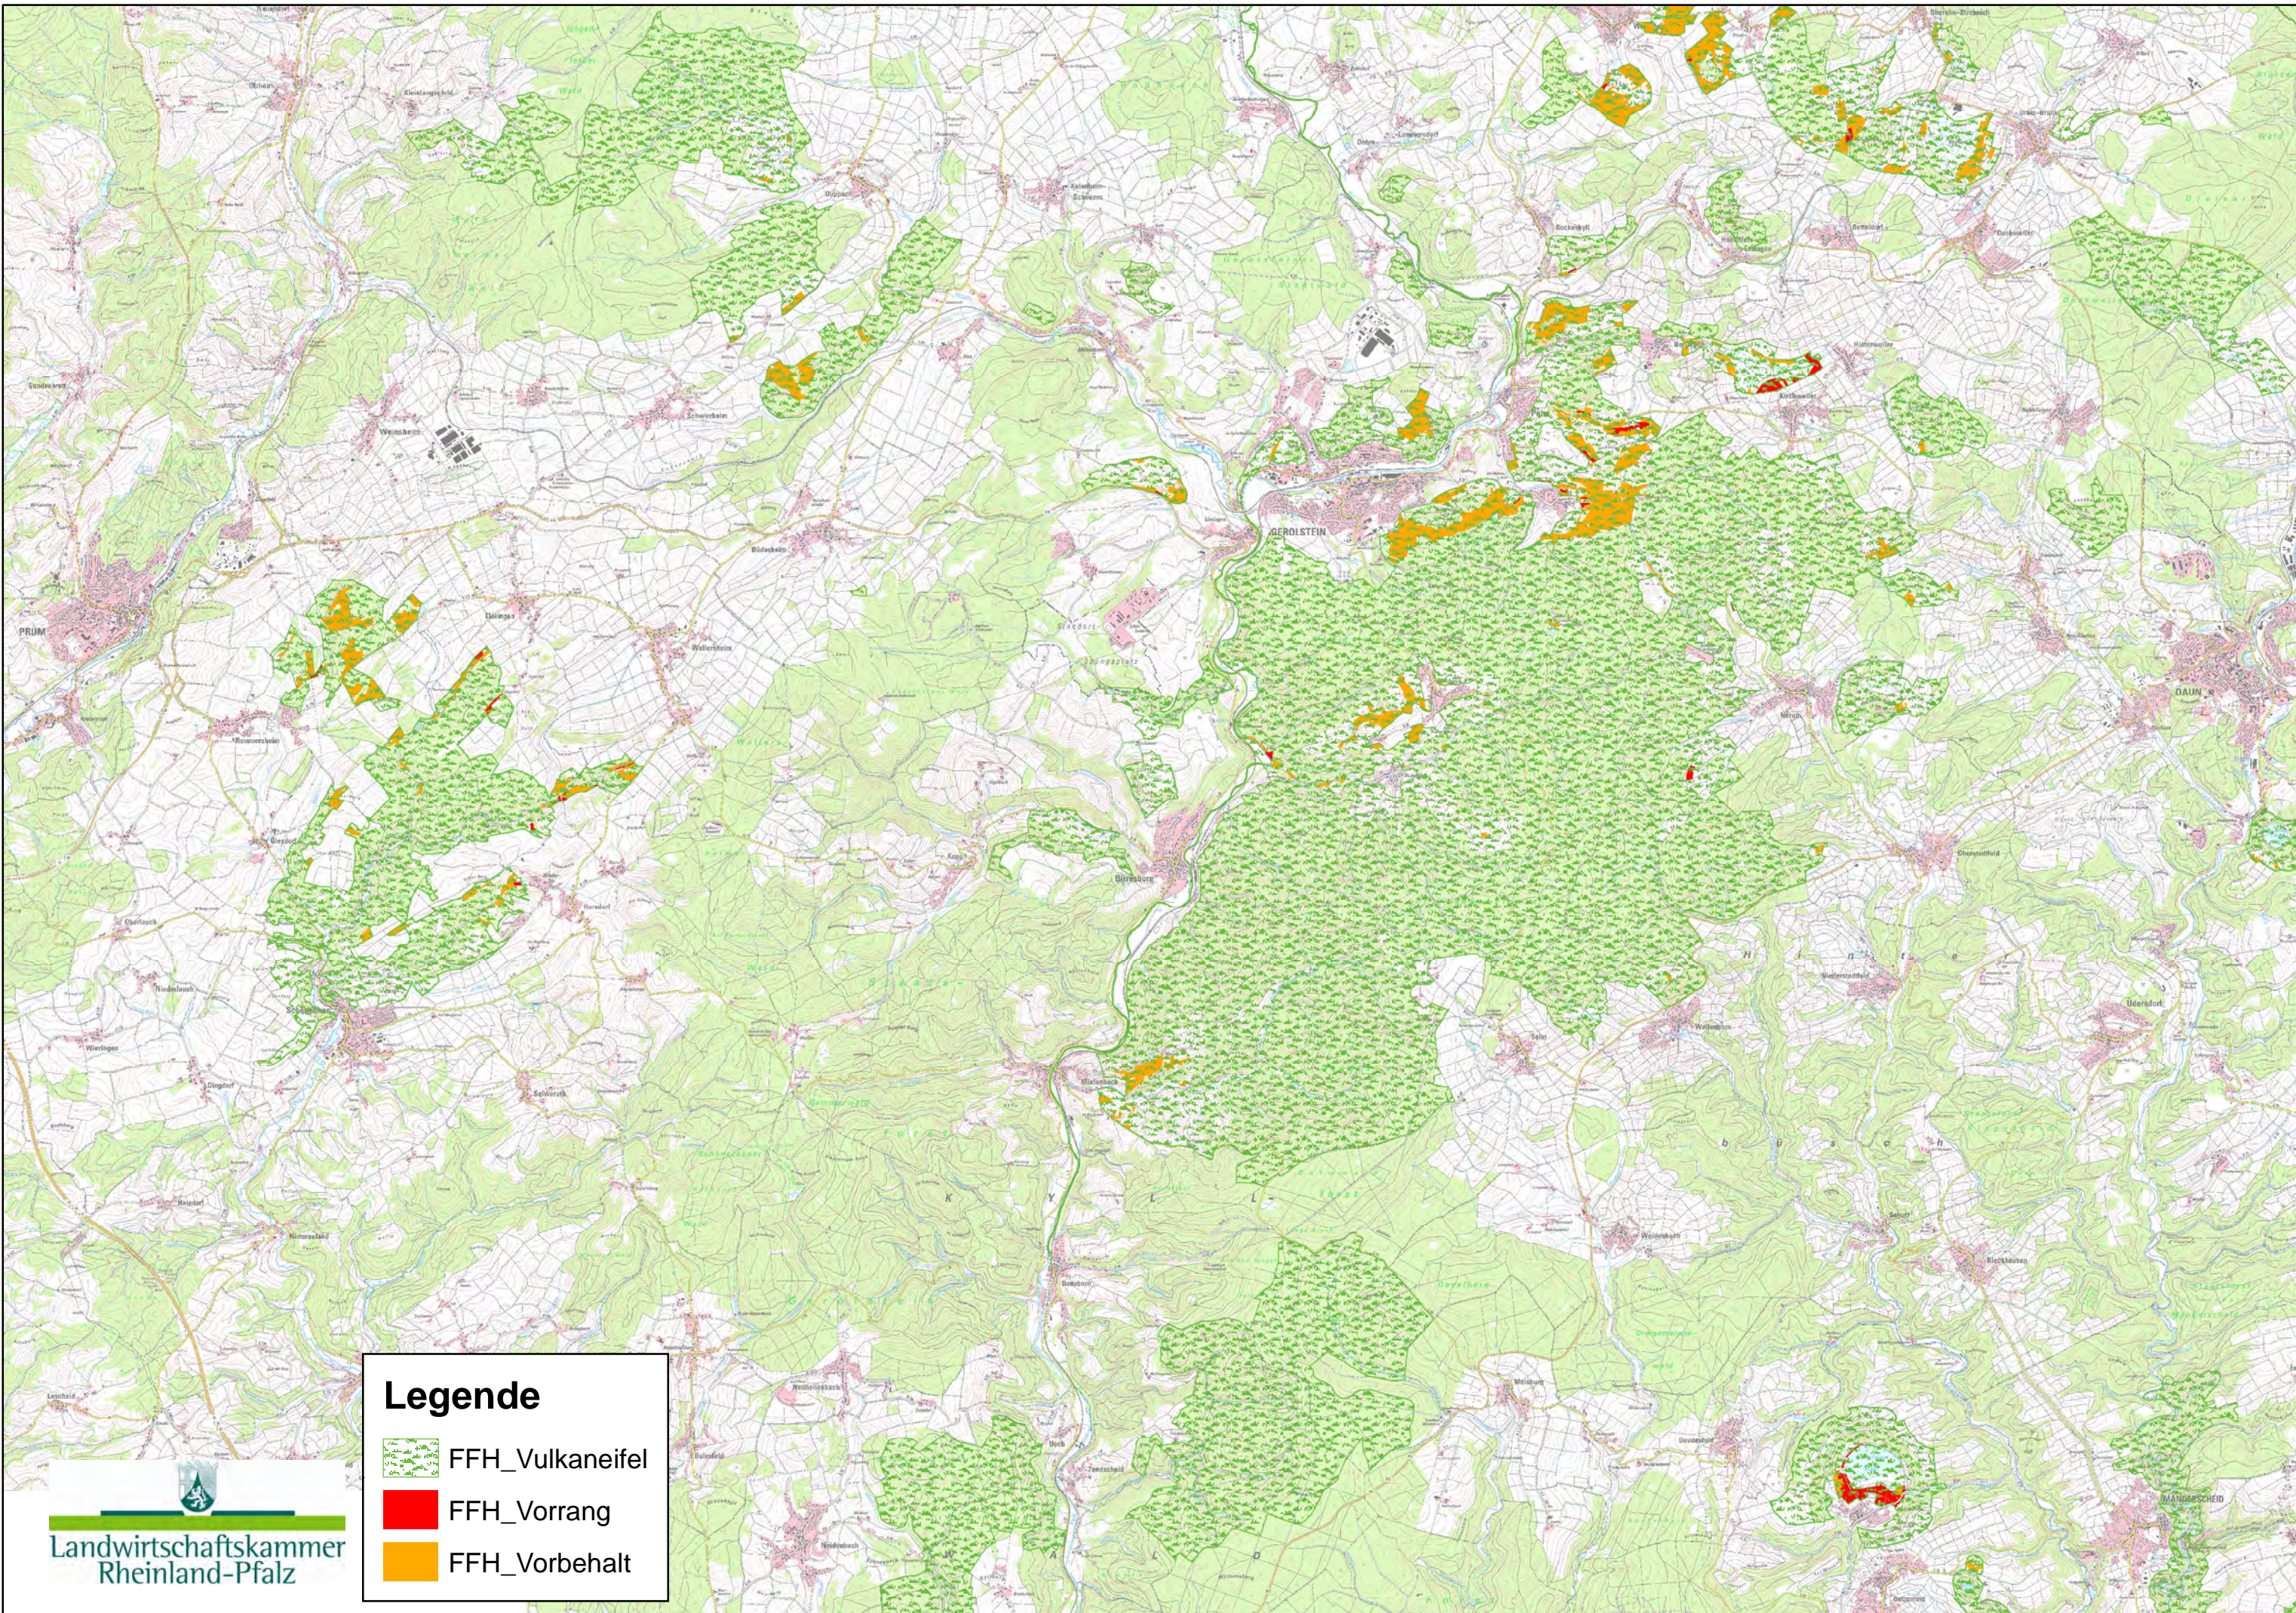

Legende

	< 30
	30 - 45
	> 45
	FFH_Vulkaneifel

Legende

-  Betriebe im Puffer_FFH Vulkaneifel_500m
-  FFH_Vulkaneifel

Rommersheim

Giesdorf

Oberlauch

Manderscheid

Legende

-  Biogasanlagen_FFH Vulkaneifel_Puffer 1000m
-  FFH_Vulkaneifel

Legende

-  FFH_Vulkaneifel
-  FFH_Vorrang
-  FFH_Vorbehalt