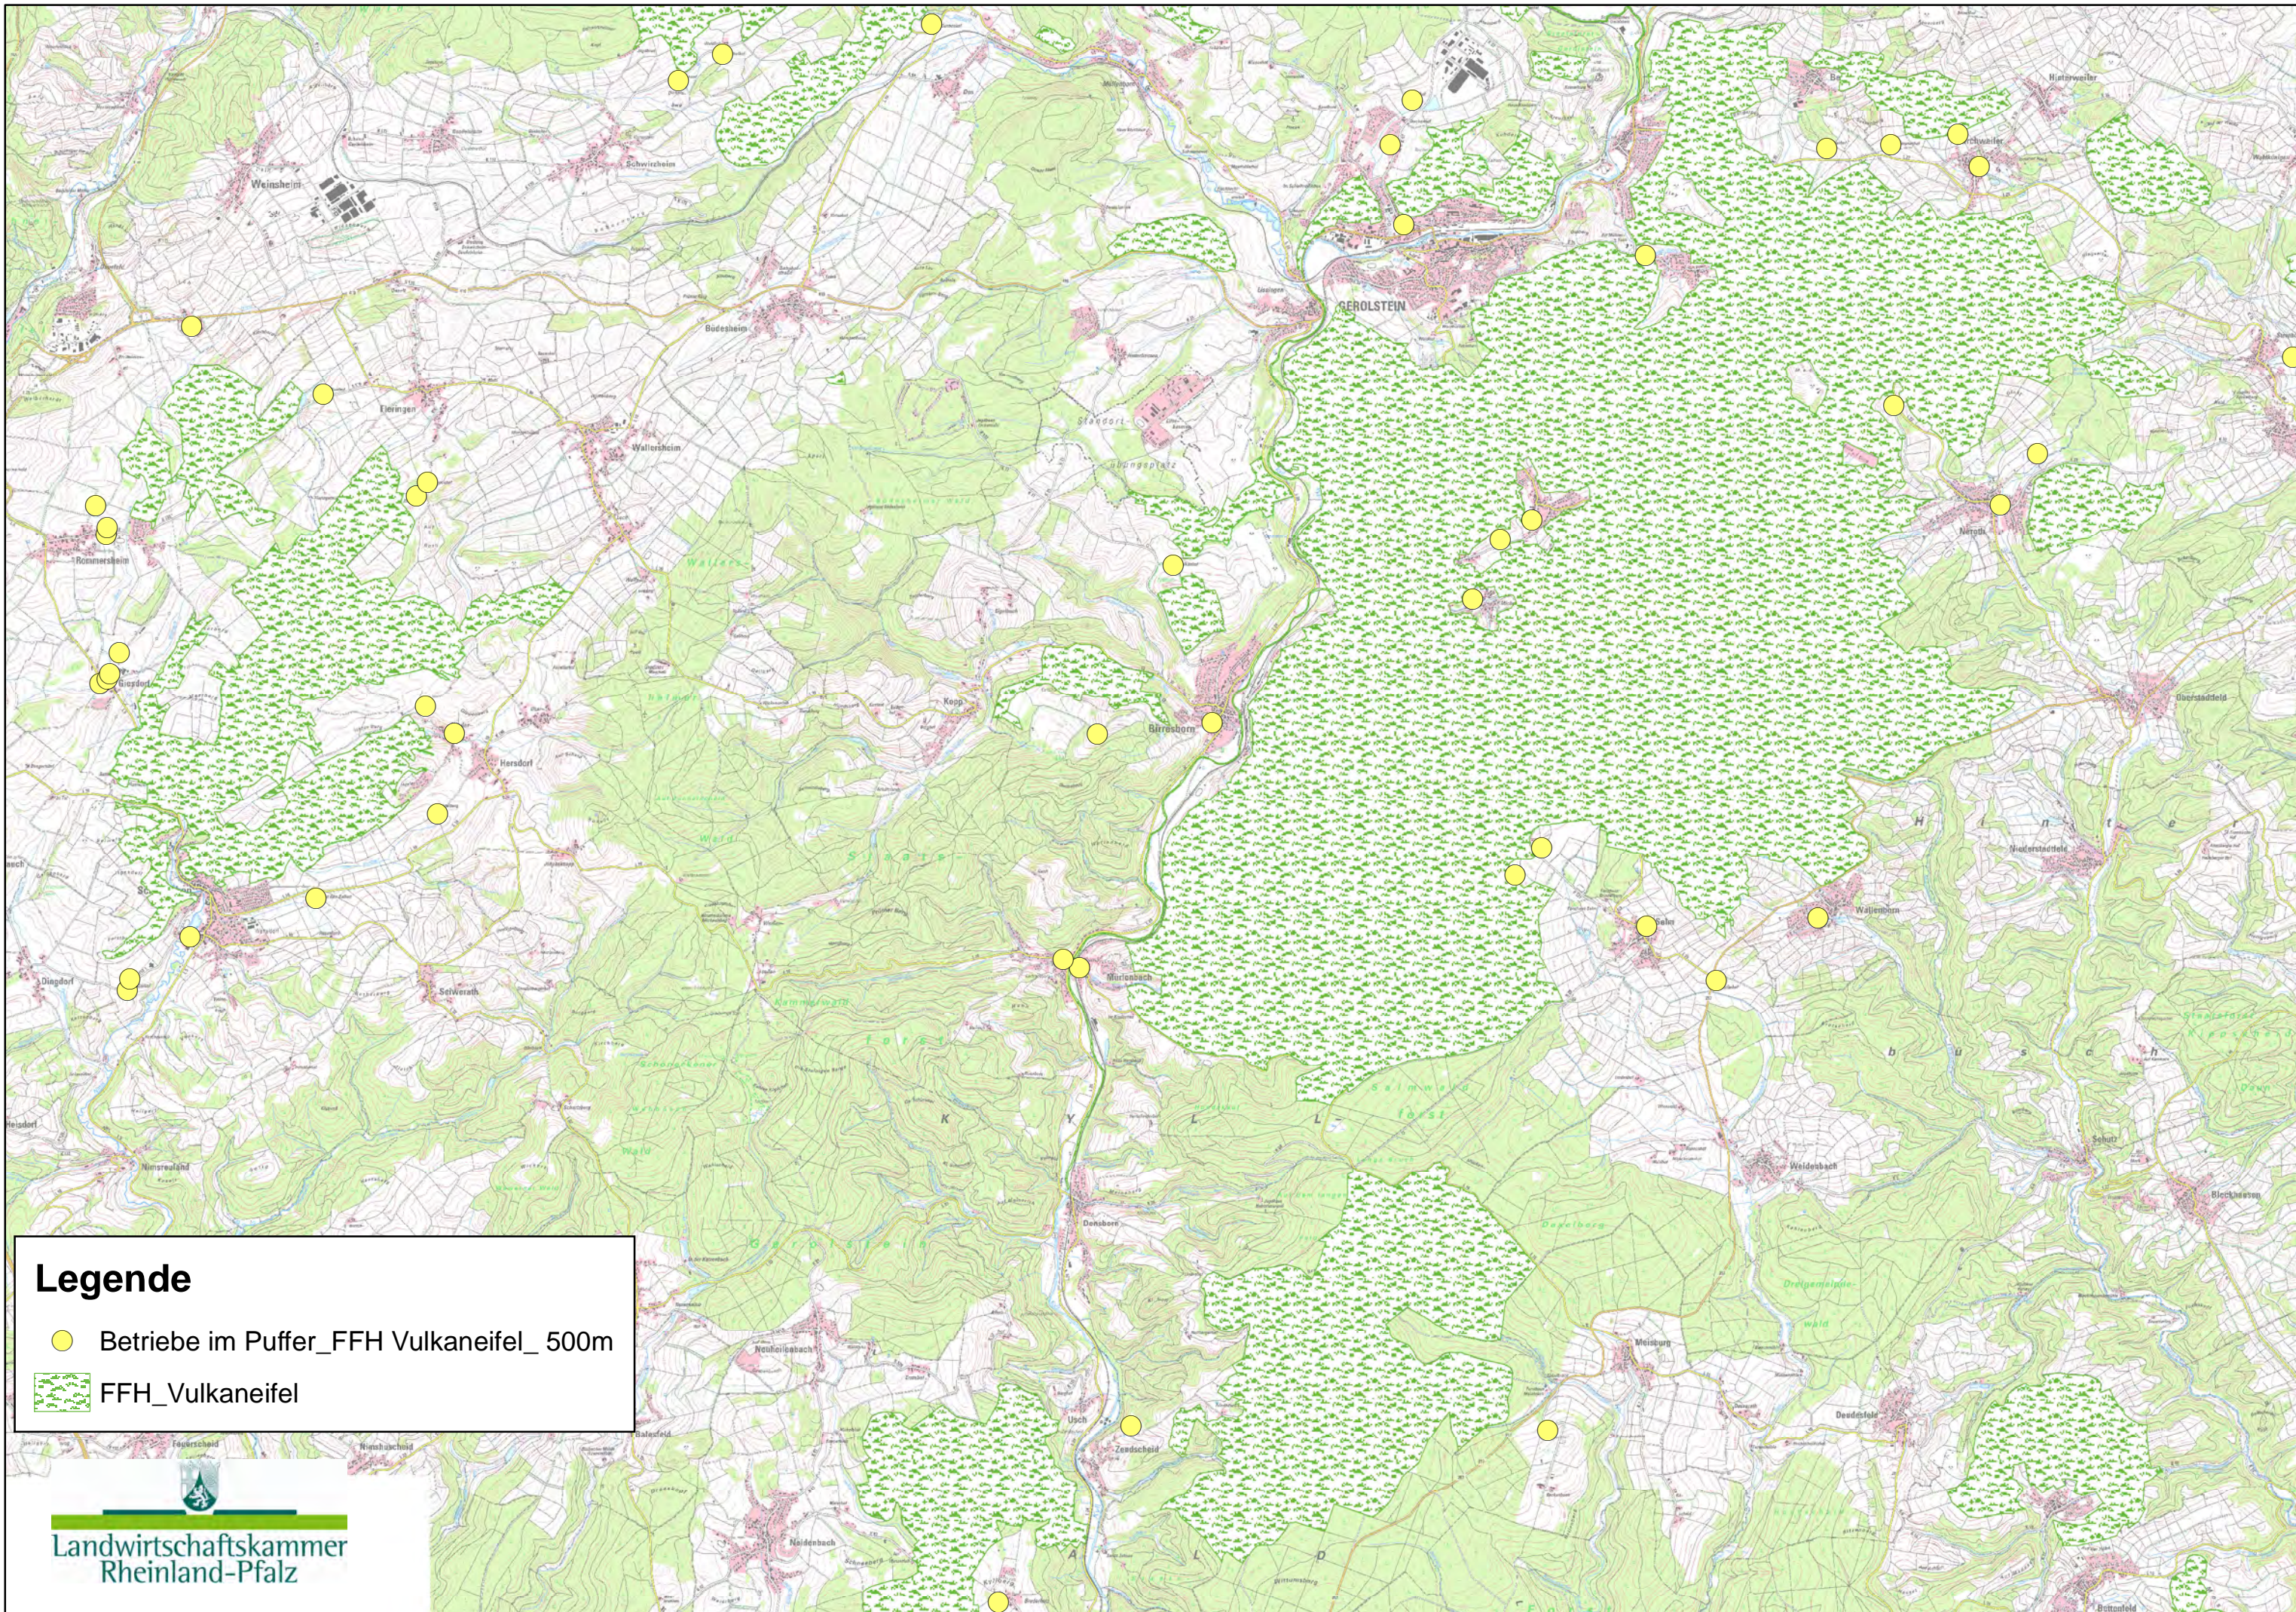

Legende

	< 30
	30 - 45
	> 45
	FFH_Vulkaneifel

Legende

-  Betriebe im Puffer_FFH Vulkaneifel_500m
-  FFH_Vulkaneifel

Rommersheim

Giesdorf

Oberlauch

Manderscheid

Legende

-  Biogasanlagen_FFH Vulkaneifel_Puffer 1000m
-  FFH_Vulkaneifel

Legende

-  FFH_Vulkaneifel
-  FFH_Vorrang
-  FFH_Vorbehalt