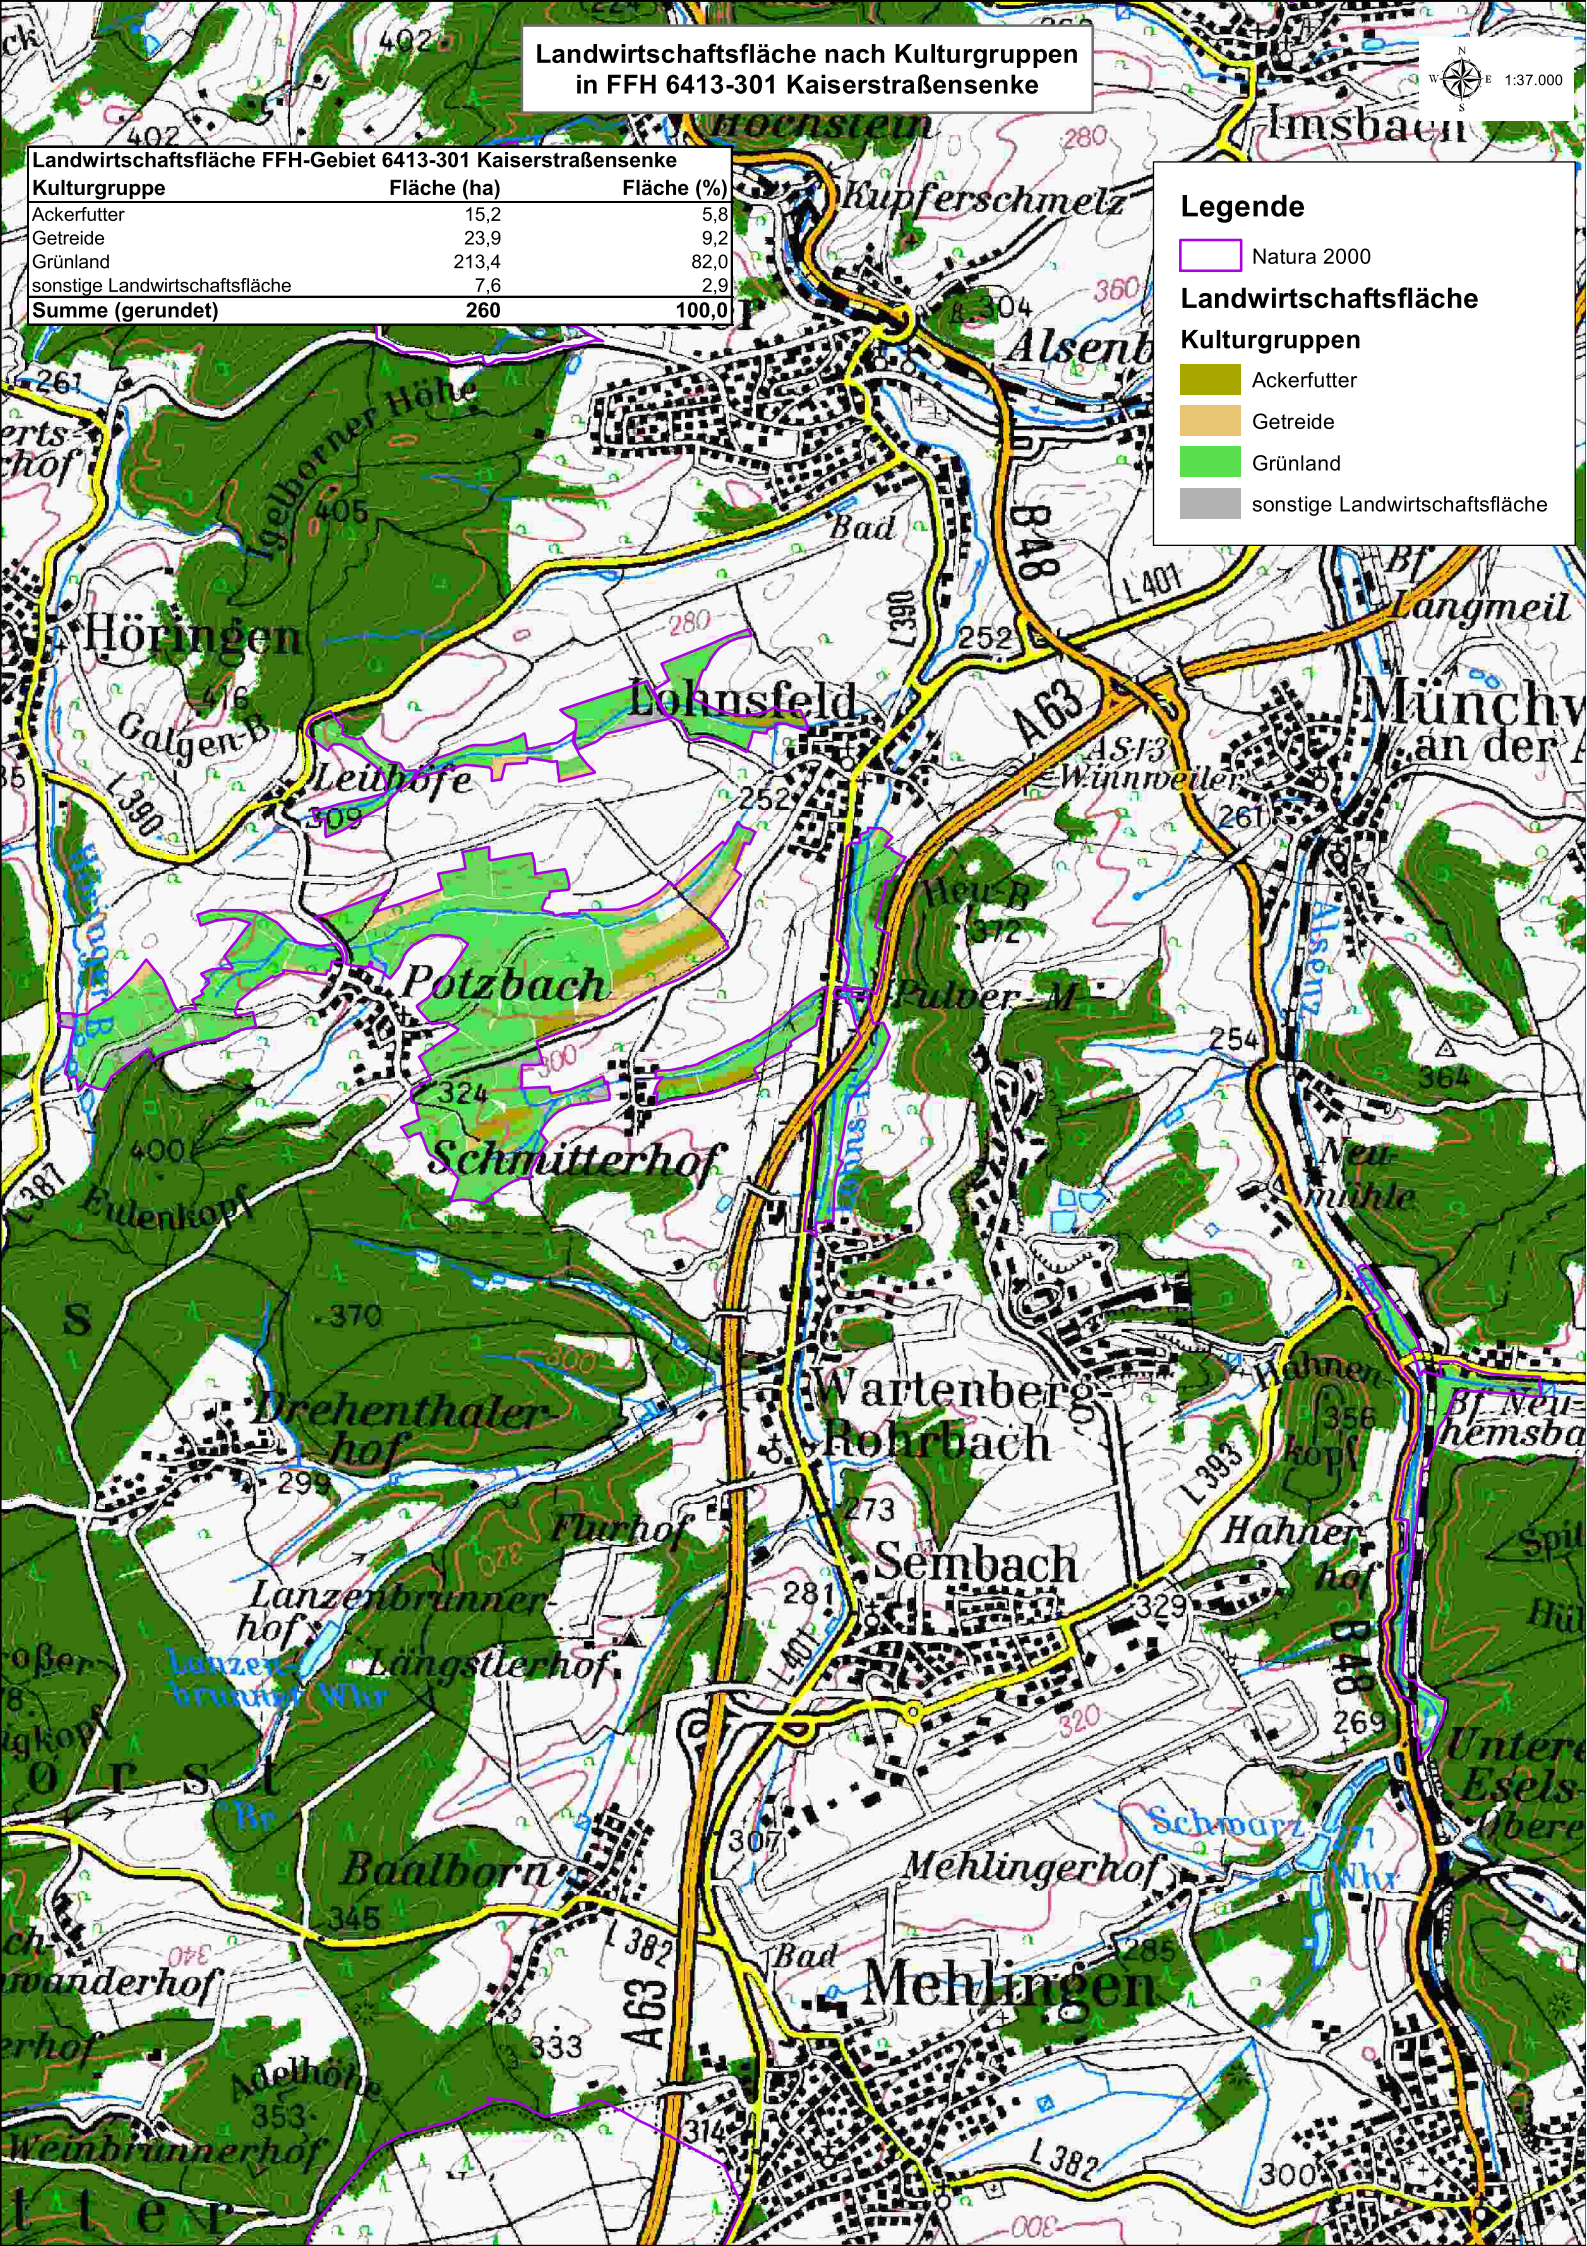

Landwirtschaftskammer
Rheinland-Pfalz

Landwirtschaftlicher Fachbeitrag

zum FFH-Gebiet 6413-301
„Kaiserstraßensenke“

Landwirtschaftsfläche nach Kulturgruppen
in FFH 6413-301 Kaiserstraßensenke

1:37.000

Landwirtschaftsfläche FFH-Gebiet 6413-301 Kaiserstraßensenke		
Kulturgruppe	Fläche (ha)	Fläche (%)
Ackerfutter	15,2	5,8
Getreide	23,9	9,2
Grünland	213,4	82,0
sonstige Landwirtschaftsfläche	7,6	2,9
Summe (gerundet)	260	100,0

Legende

Natura 2000

Landwirtschaftsfläche

Kulturgruppen

- Ackerfutter
- Getreide
- Grünland
- sonstige Landwirtschaftsfläche

Landwirtschaftsfläche nach Acker-/Grünlandzahl
in FFH 6413-301 Kaiserstraßensenke

1:37.000

Legende

- Natura 2000
- Landwirtschaftsfläche
- Ackerzahl/Grünlandzahl
 - Acker-/Grünland-Zahl ≥ 40
 - Acker-/Grünland-Zahl ≥ 30 und < 40
 - Acker-/Grünland-Zahl > 0 und < 30
 - keine Daten vorhanden